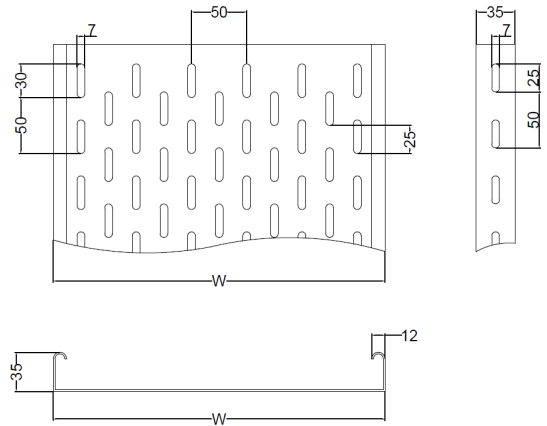

## Heavy Duty Cable Trays

Hot Dip Galvanized According to EN ISO 1461

- ◆ **Producer** METALLODOMI SA
- ◆ **Description** Heavy Duty Cable Trays / Side Height H35
- ◆ **Material** Galvanized Steel According to EN ISO 1461
- ◆ **Length** 3000mm
- ◆ **Use** Outdoor / Wet Indoor Facilities

CODE	WIDTH (W) mm	HEIGHT(H) mm	THICKNESS mm
020.050035150	50	35	1.50
020.100035150	100	35	1.50
020.150035150	150	35	1.50
020.200035150	200	35	1.50
020.300035150	300	35	1.50
020.400035150	400	35	1.50
020.500035150	500	35	1.50
020.600035150	600	35	1.50