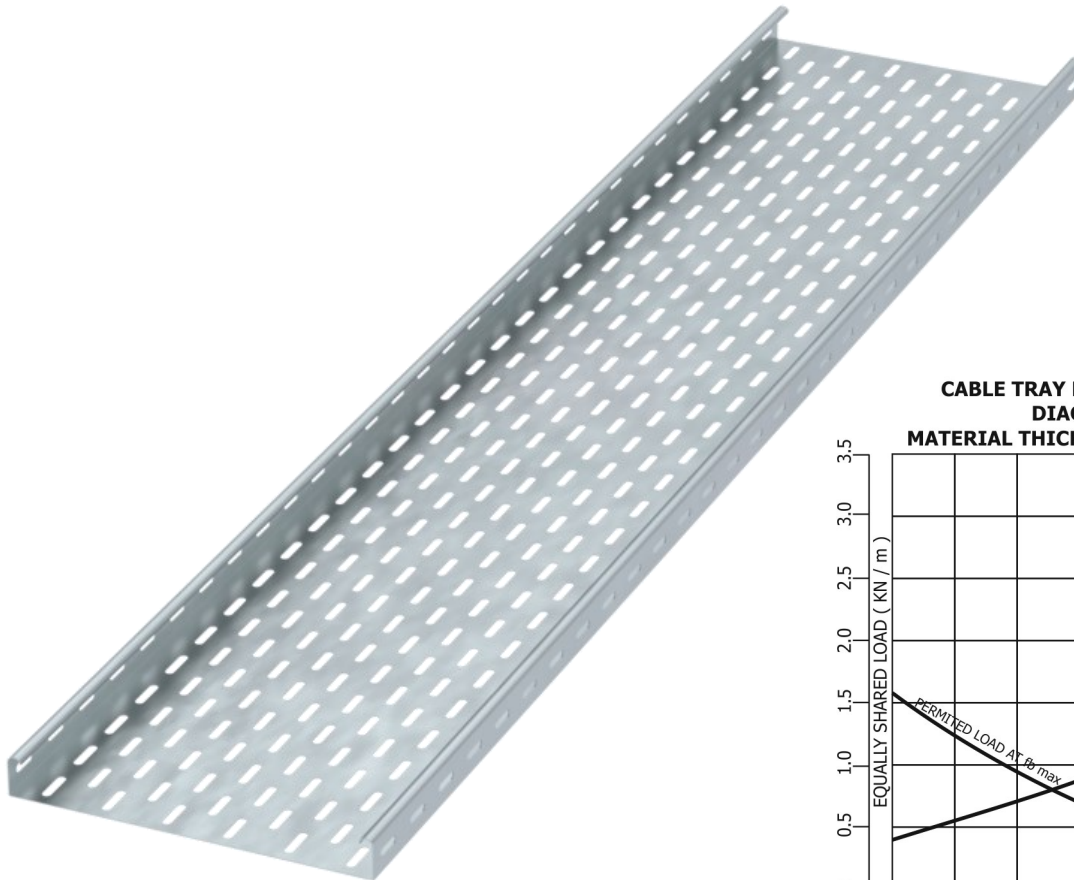

## Heavy Duty Cable Trays

Hot Dip Galvanized According to EN ISO 1461

- ◆ **Producer** METALLODOMI SA
- ◆ **Description** Heavy Duty Cable Trays / Side Height H35
- ◆ **Material** Galvanized Steel According to EN ISO 1461
- ◆ **Length** 3000mm
- ◆ **Use** Outdoor / Wet Indoor Facilities

CODE	WIDTH (W) mm	HEIGHT(H) mm	THICKNESS mm
020.050035150	50	35	1.50
020.100035150	100	35	1.50
020.150035150	150	35	1.50
020.200035150	200	35	1.50
020.300035150	300	35	1.50
020.400035150	400	35	1.50
020.500035150	500	35	1.50
020.600035150	600	35	1.50