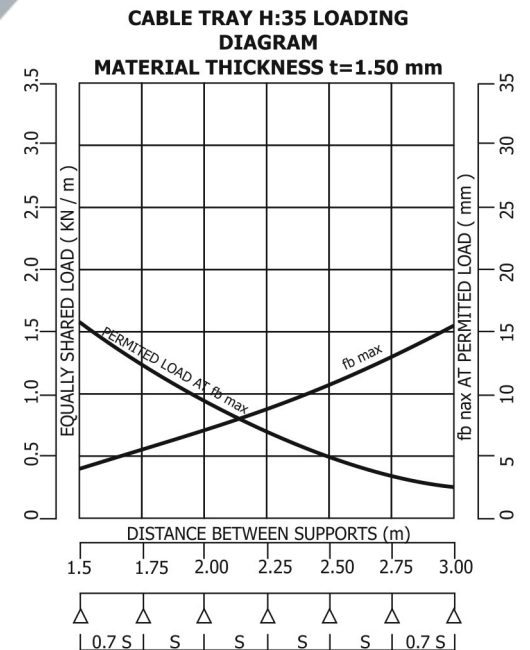

## Heavy Duty Cable Trays

Hot Dip Galvanized According to EN ISO 1461

- ◆ **Producer** METALLODOMI SA
- ◆ **Description** Heavy Duty Cable Trays / Side Height H35
- ◆ **Material** Galvanized Steel According to EN ISO 1461
- ◆ **Length** 3000mm
- ◆ **Use** Outdoor / Wet Indoor Facilities

CODE	WIDTH (W) mm	HEIGHT(H) mm	THICKNESS mm
020.050035150	50	35	1.50
020.100035150	100	35	1.50
020.150035150	150	35	1.50
020.200035150	200	35	1.50
020.300035150	300	35	1.50
020.400035150	400	35	1.50
020.500035150	500	35	1.50
020.600035150	600	35	1.50